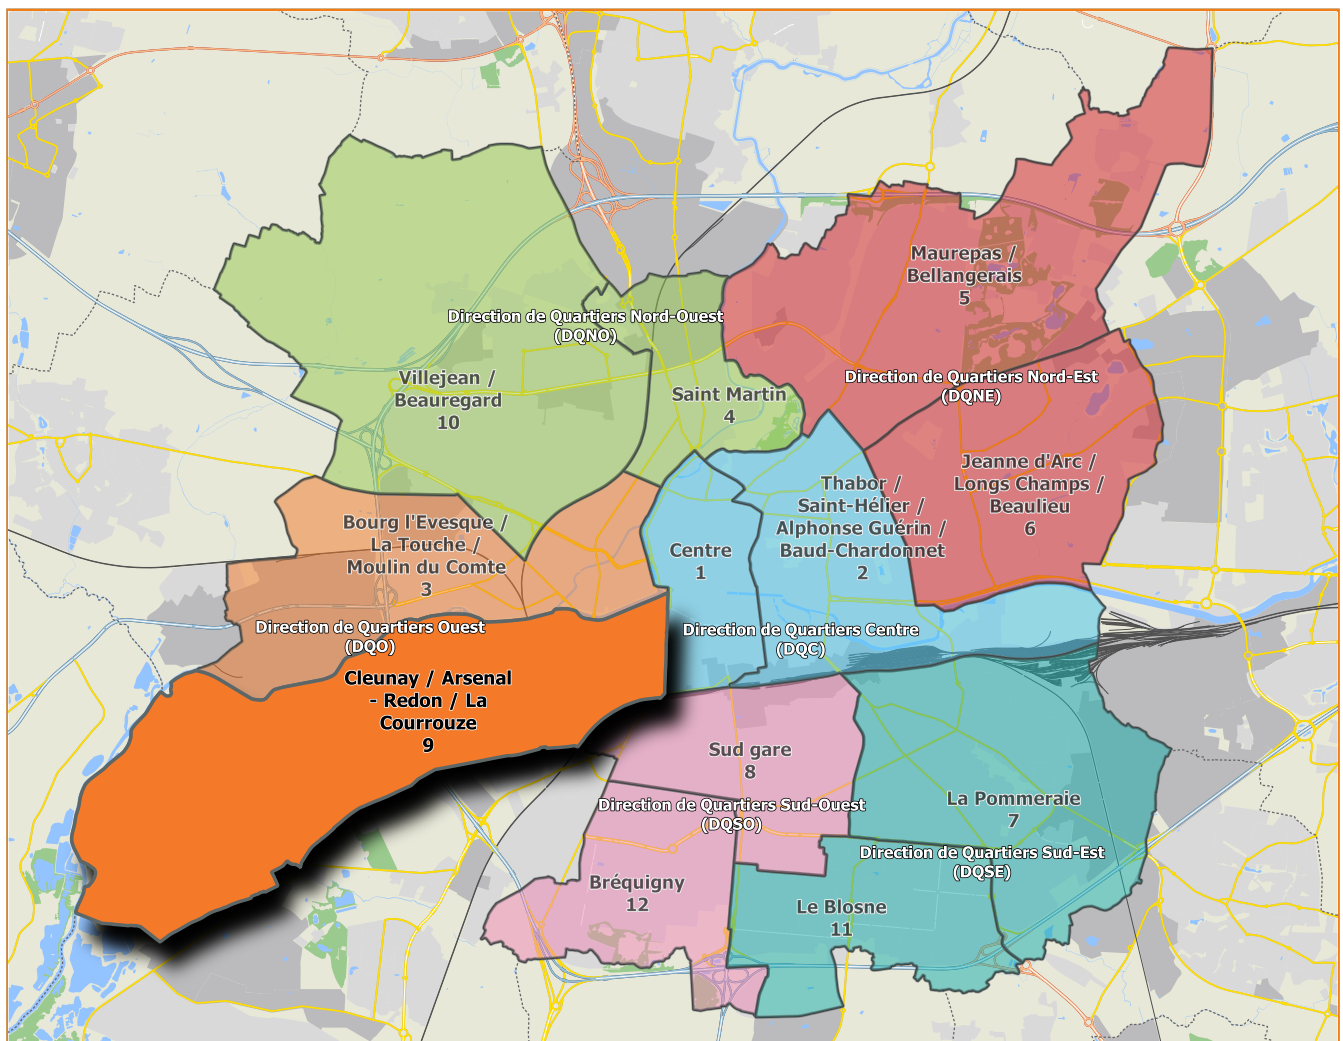

Quartier 9

**Cleunay
Arsenal
Redon
La Courrouze**

Rennes
Plan de Quartier

Rennes - Quartier 9

Cleunay / Arsenal - Redon / La Courrouze

Édité par : Service SIG - Rennes Métropole
Réalisé par : Service SIG - Rennes Métropole
Sources : Cartographie Générale - Ville de Rennes
© Rennes Métropole - Août 2023 - Version : 1.0

Quartier 9

LISTE DES RUES

Route nationale 136.....	LM6
Voie communale 14 dite de la Prévalaye.....	O2 OP3
21 juillet 1954 (Rue du).....	M8-9
Chemin rural 67.....	OP2
Chemin rural 69 des 5 chemins à la VC 14.....	P3
Chemin rural 73 dit de l'Épine.....	P2

A

Abélard (Rue Pierre).....	L10-11
Aff (Allée de l').....	MN7
Aron (Square Raymond).....	L9-10
Arsenal (Rue de l').....	L10-11
Arthaud (Allée Florence).....	M9
Auchel (Quai d').....	K7-8-9

B

Beaurade (Chemin le Petit).....	M3-4
Bernard (Rue Claude).....	LM9
Besnard (Allée Émile-Marie).....	K10
Binet (Allée Jacques).....	L7
Binet (Cours Raphaël).....	L10-11
Blayau (Rue Noël).....	KL8-9
Bois Habité (Allée du).....	LM9
Borie (Promenade Nicolas).....	KL7 L8
Boron (Chemin Robert de).....	MN4 NO5
Bretagne (Place de).....	K11
Brûlais (Route des).....	O4 OP3
Bruté de Rémur (Rue).....	LM8
Buffon (Rue).....	L7

LIEUX-DITS

Brettonnière (la).....	P4
Cinq Chemins (les).....	P3
Ecluse d'Apigné.....	N2
Ecluse du Comte.....	K7
Fosse Piteux (la).....	L5
Fumailerie (la).....	M5
Gaudine (la).....	M6
Landaïse (la).....	M6
Lillion.....	P1
Mare (la).....	N3
Maugerais (la).....	O4
Moulin d'Apigné.....	N2
Petit Beaurade (le).....	M3
Petit Blosne (le).....	N3
Piverdière (la).....	M5
Pré Namet.....	P2
Prévalaye (la).....	O5
Salibard.....	P2
Saudrais (la).....	O2
Taupiniais (la).....	M6
Vieuxville (la).....	M3
Vignes (les).....	N3