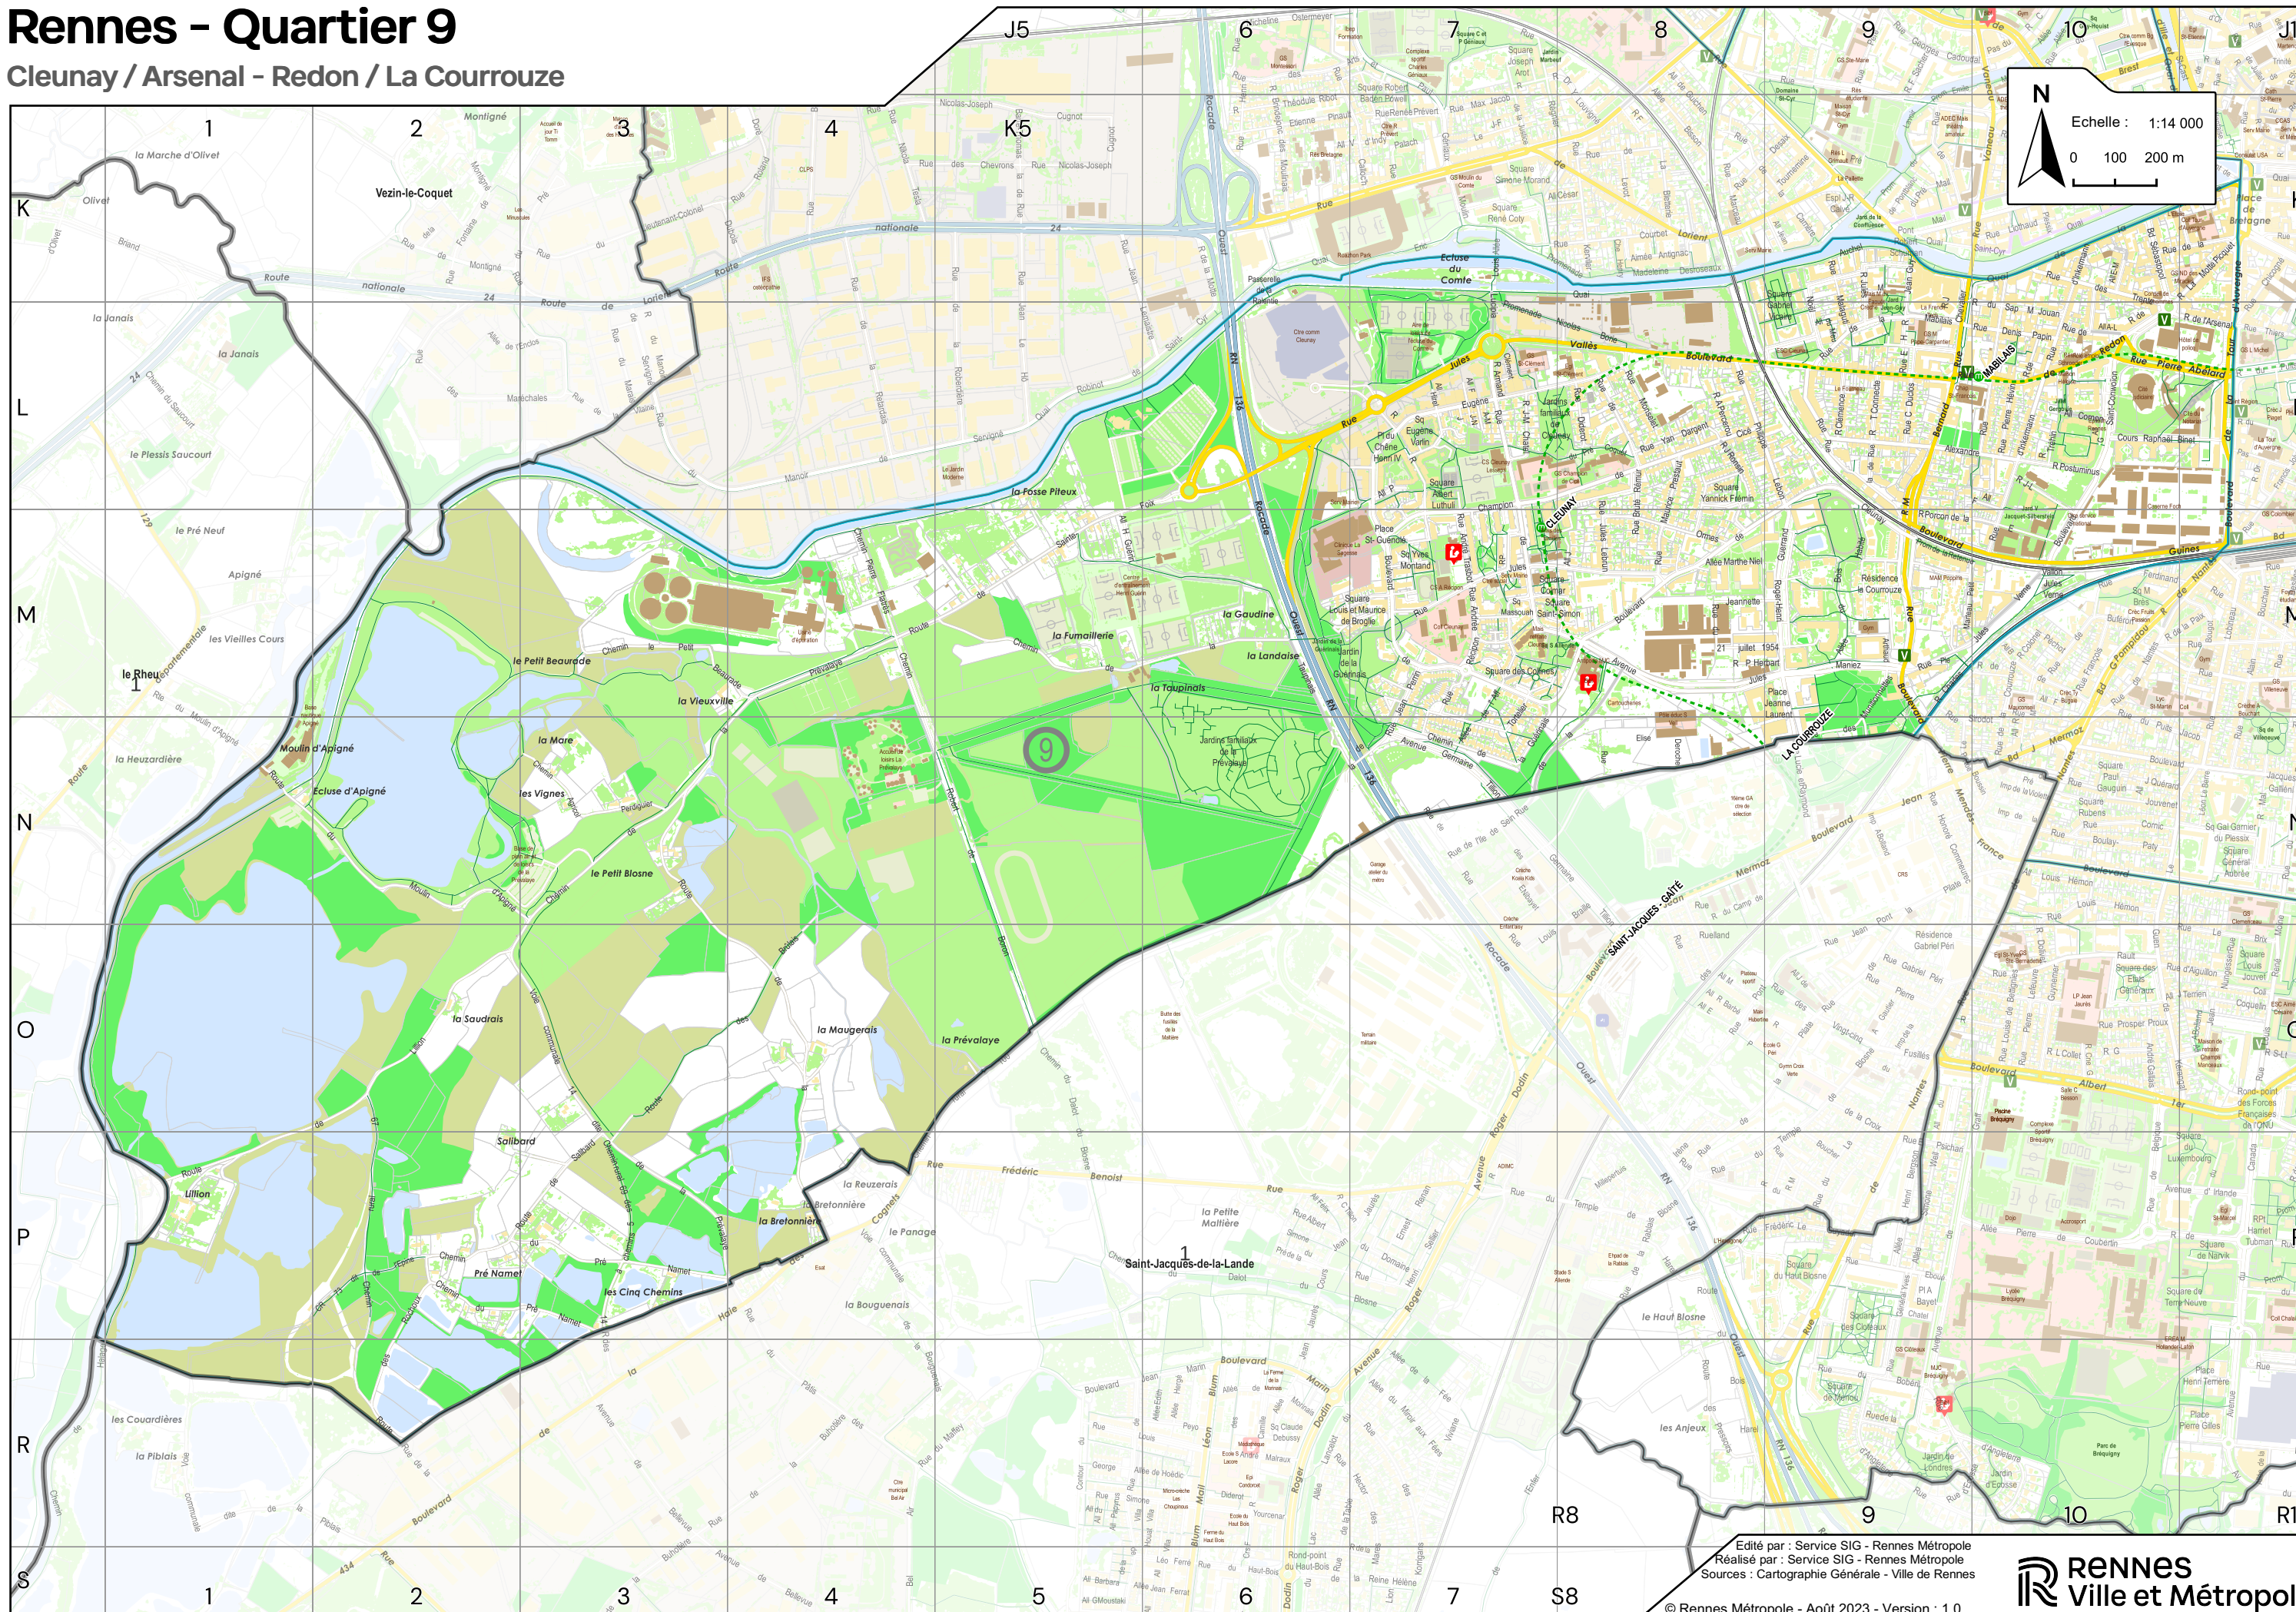

Quartier 9

**Cleunay
Arsenal
Redon
La Courrouze**

Rennes
Plan de Quartier

Rennes - Quartier 9

Cleunay / Arsenal - Redon / La Courrouze

Édité par : Service SIG - Rennes Métropole
Réalisé par : Service SIG - Rennes Métropole
Sources : Cartographie Générale - Ville de Rennes
© Rennes Métropole - Août 2023 - Version : 1.0

Quartier 9

LISTE DES RUES

Route nationale 136.....	LM6
Voie communale 14 dite de la Prévalaye.....	O2 OP3
21 juillet 1954 (Rue du).....	M8-9
Chemin rural 67.....	OP2
Chemin rural 69 des 5 chemins à la VC 14.....	P3
Chemin rural 73 dit de l'Épine.....	P2

LIEUX-DITS

Brettonnière (la).....	P4
Cinq Chemins (les).....	P3
Ecluse d'Apigné.....	N2
Ecluse du Comte.....	K7
Fosse Piteux (la).....	L5
Fumailerie (la).....	M5
Gaudine (la).....	M6
Landaïse (la).....	M6
Lillion.....	P1
Mare (la).....	N3
Maugerais (la).....	O4
Moulin d'Apigné.....	N2
Petit Beaurade (le).....	M3
Petit Blosne (le).....	N3
Piverdière (la).....	M5
Pré Namet.....	P2
Prévalaye (la).....	O5
Salibard.....	P2
Saudrais (la).....	O2
Taupiniais (la).....	M6
Vieuxville (la).....	M3
Vignes (les).....	N3